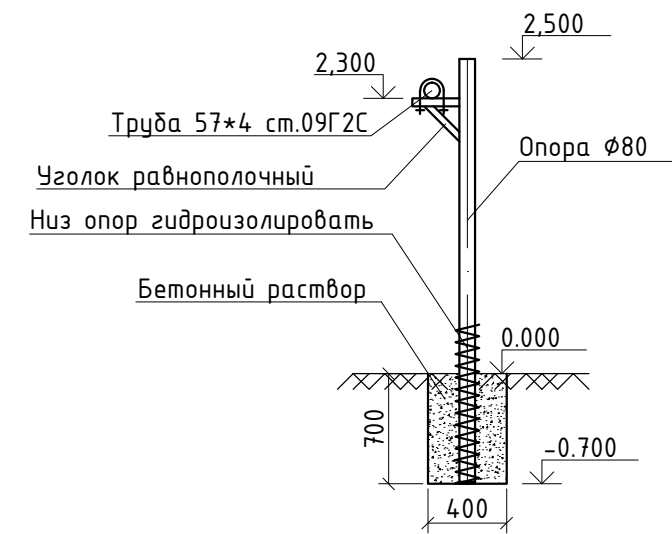

Схема газопровода

Установка опоры М1:50

Крепление газопровода к стене

						Установка дополнительного оборудования для обеспечения работы микротурбинной электростанции (МТЭС) СПГ			
Изм	Кол.уч.	Лист	Н.док	Подп.	Дата		Стадия	Лист	Листов
ГИП						Наружные сети газоснабжения	Р	4	
Проверил									
Исполн.						Схема газопровода Установка опоры М1:50			