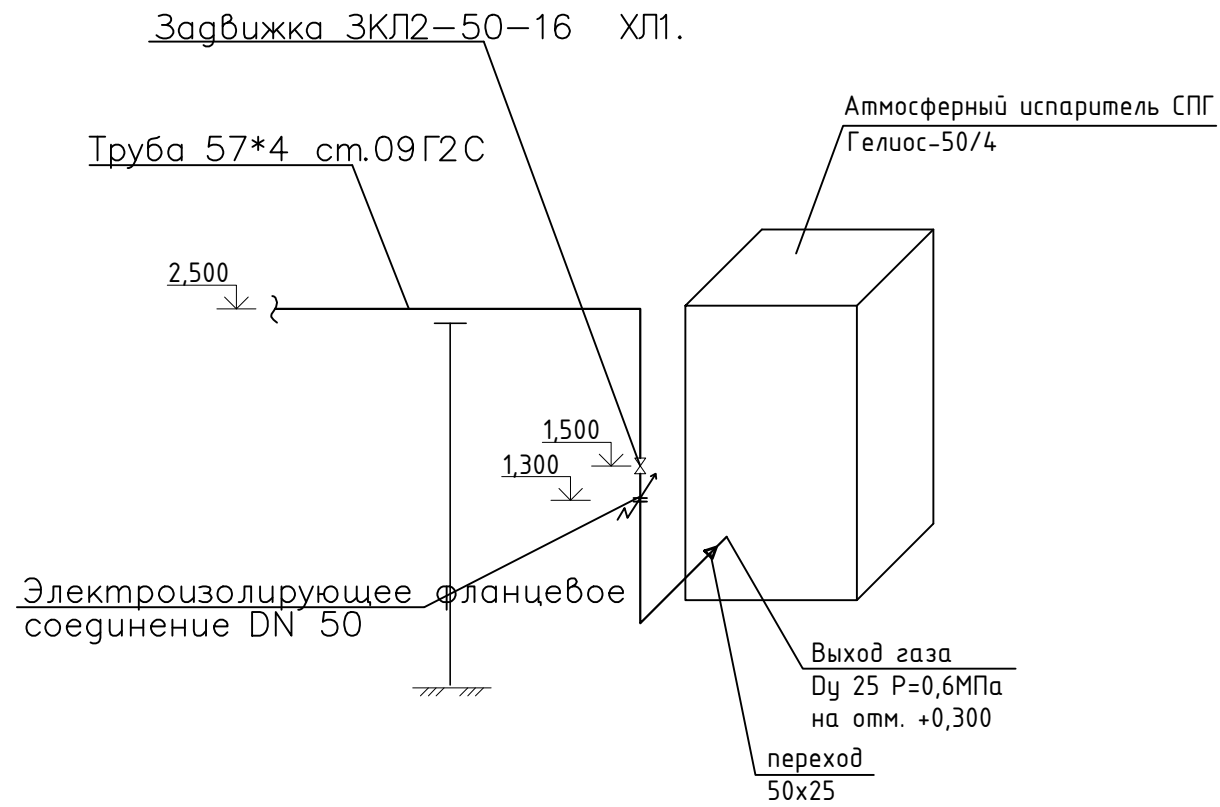

Схема газопровода

Установка опоры М1:50

Крепление газопровода к стене

						Установка дополнительного оборудования для обеспечения работы микротурбинной электростанции (МТЭС) СПГ			
Изм	Кол.уч.	Лист	Н.док	Подп.	Дата		Стадия	Лист	Листов
ГИП						Наружные сети газоснабжения	Р	4	
Проверил									
Исполн.						Схема газопровода Установка опоры М1:50			