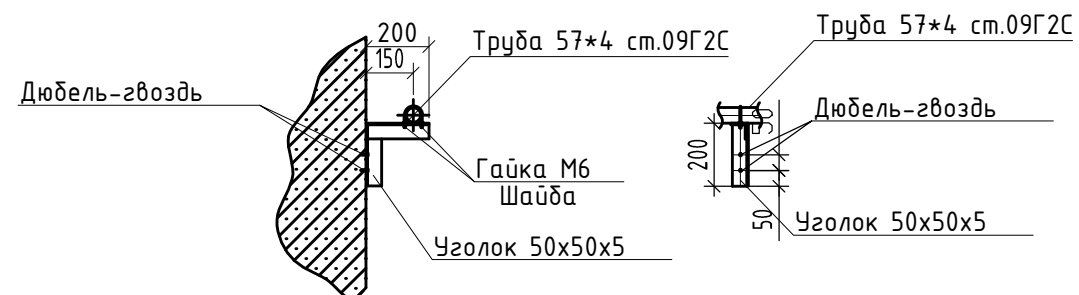

Схема газопровода

Установка опоры М1:50

Крепление газопровода к стене

						Установка дополнительного оборудования для обеспечения работы микротурбинной электростанции (МТЭС) СПГ			
Изм	Кол.уч.	Лист	Н.док	Подп.	Дата		Стадия	Лист	Листов
ГИП						Наружные сети газоснабжения	Р	4	
Проверил									
Исполн.						Схема газопровода Установка опоры М1:50			