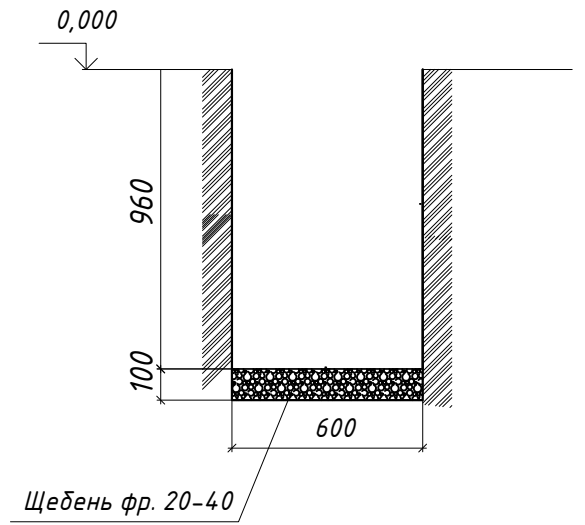

Навес ТН-1

Навес ТН-2

Навес ТН-3

						07.21-П				
						Зона аттракциона "Цветочная карусель" в парке "Дримвуд"				
Разработал						Исполнительная схема		Стадия	Лист	Листов
Проверил								ИД		
Согласовано						Устройство котлованов навесов ТН-1, ТН-2, ТН-3		ООО "КРЫМСТРОЙАЛЬЯНС"		