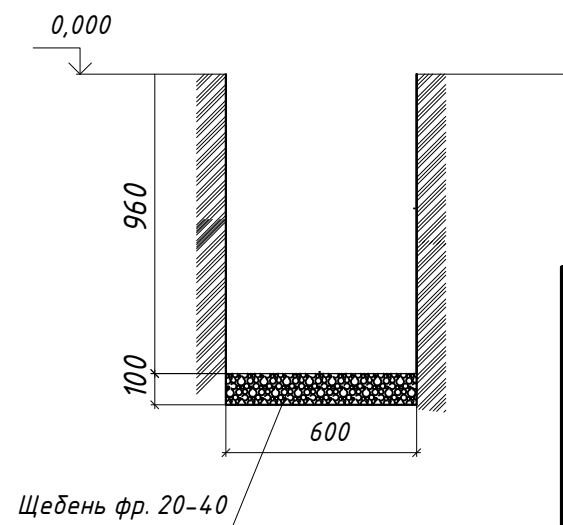

Навес ТН-1

Навес ТН-2

Навес ТН-3

						07.21-П				
						Зона аттракциона "Цветочная карусель" в парке "Дримвуд"				
Разработал						Исполнительная схема		Стадия	Лист	Листов
Проверил								ИД		
Согласовано						Устройство котлованов навесов ТН-1, ТН-2, ТН-3		ООО "КРЫМСТРОЙАЛЬЯНС"		