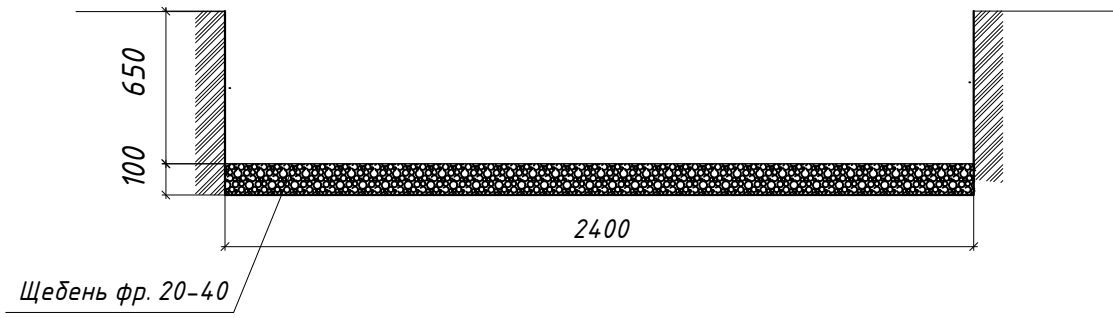

Навес ТН-1

Навес ТН-2

Навес ТН-3

						07.21-П				
						Зона аттракциона "Цветочная карусель" в парке "Дримвуд"				
Разработал						Исполнительная схема		Стадия	Лист	Листов
Проверил								ИД		
Согласовано						Устройство котлованов навесов ТН-1, ТН-2, ТН-3		ООО "КРЫМСТРОЙАЛЬЯНС"		